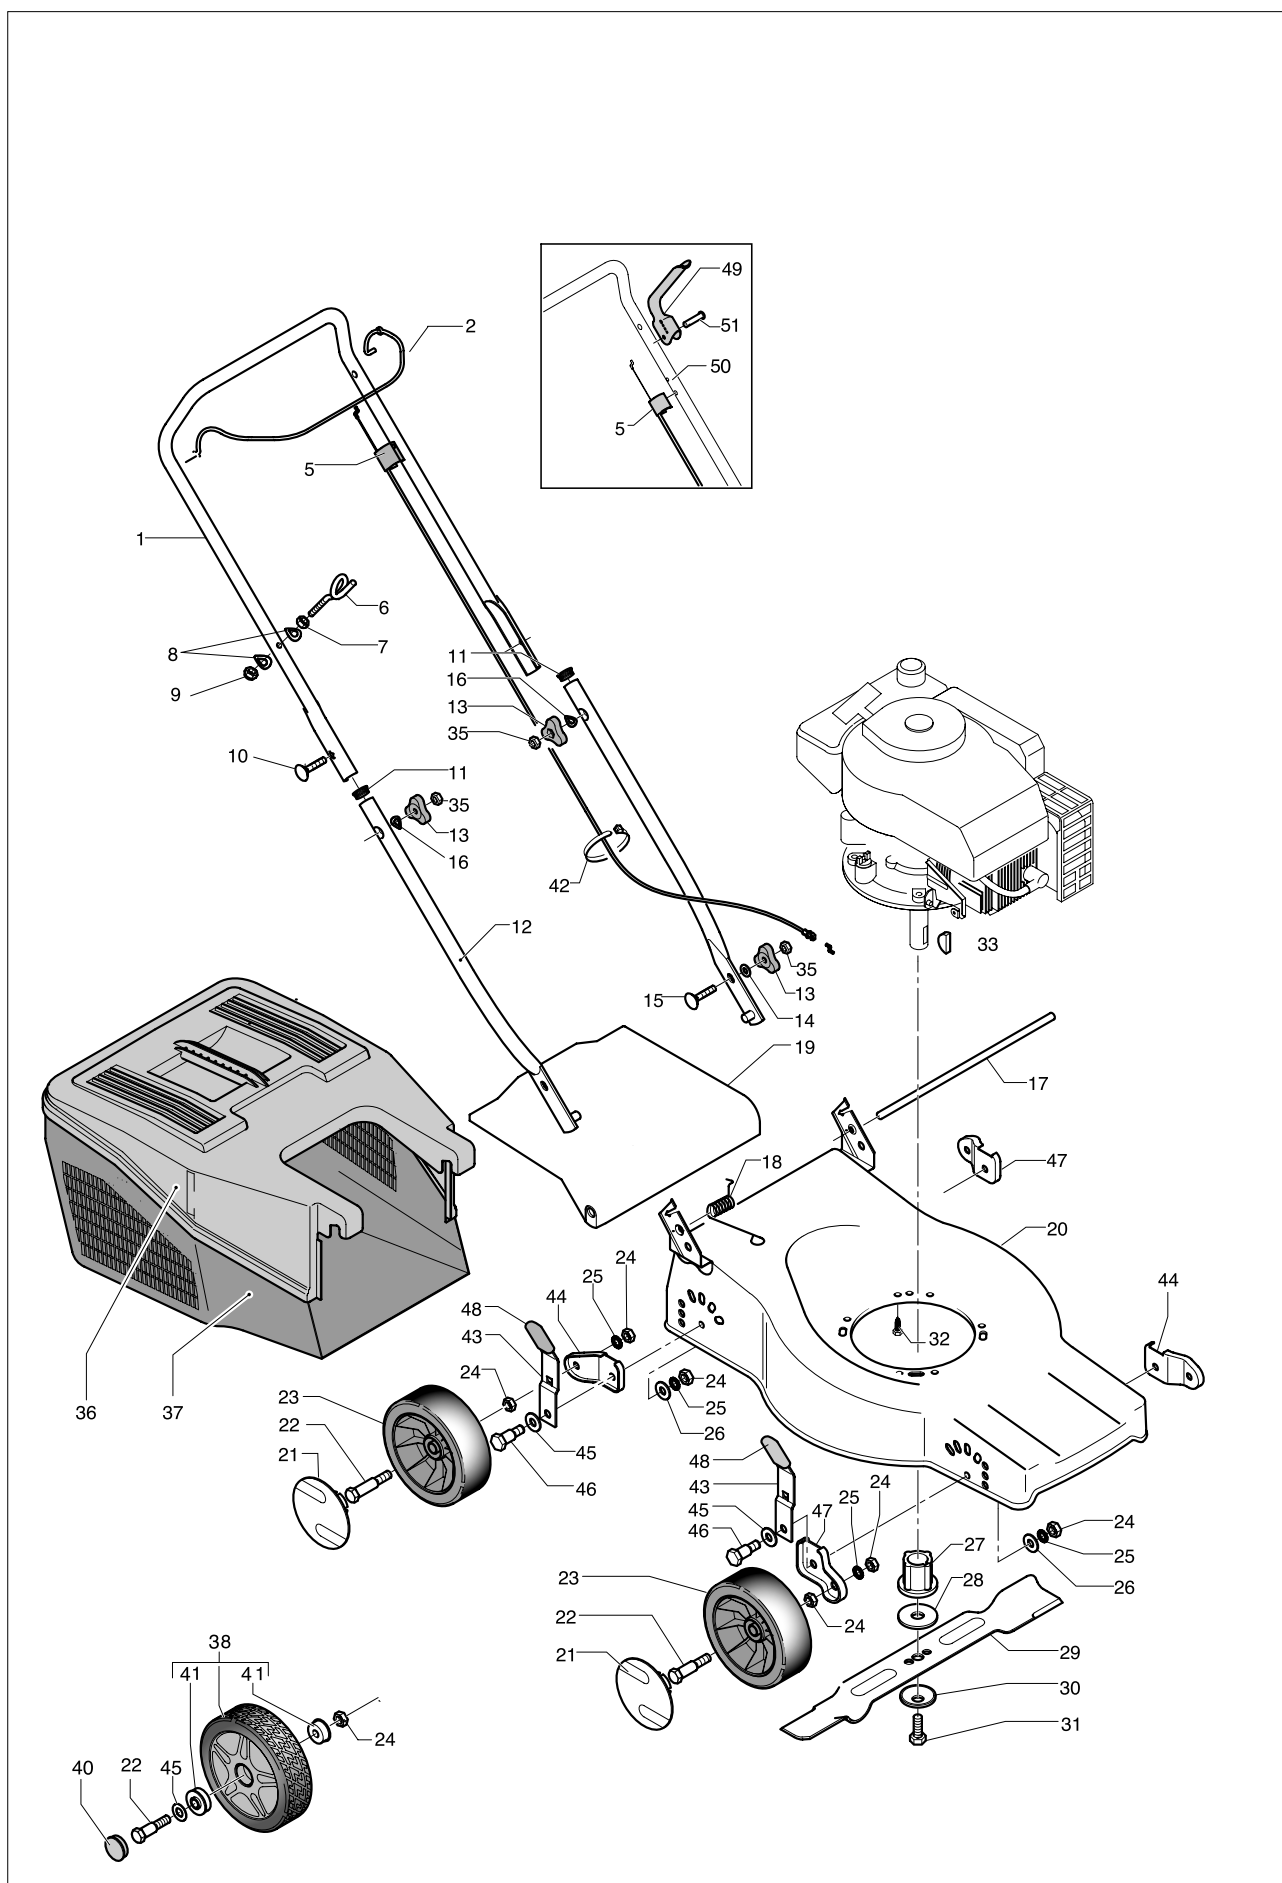

**Spare parts**

**Ersatzteile**

**Pièces détachées**

**Reserve onderdelen**

**Repuestos**

**Reservdelar**

Pos.	PN °	MEP P\n°	DESCRIPTION	Q.ty	Pos.	PN °	MEP P\n°	DESCRIPTION	Q.ty
1	531205204	10121743	handle	1	27	531207242	10531600	blade adapter	1
2	531205168	10121463	lever BLACK	1	28	531207243	10531700	washer	1
2	531212668	1012146V	lever ORANGE	1	29	531211653	10165680	blade	1
2	531211429	10121461	lever YELLOW	1	30	531207237	10530900	washer	1
5	531206026	10146620	cable	1	31	531208008	20120580	screw	1
6	531205169	10121470	hook	1	32	531212851	10341330	screw	3
7	531207165	10501200	nut	1	33	531204907	10100900	key	1
8	531204961	10115900	washer	2	34	531207981	20106200	washer	6
9	531208491	20281800	nut	1	35	531207982	20106300	nut	7
10	531207089	10402401	screw	2	36	531208296	20146113	grass cover	1
11	531208950	20833303	plug	2	37	531208313	20146593	grass c. bottom	1
12	531206071	10150133	handle	2	38	531212635	0917511v	wheel ORANGE	4
13	531204923	10114303	knob	4	38	531210703	9175111	wheel YELLOW	4
14	531204922	10114200	washer	2	40	531210795	1011480v	plug ORANGE	4
15	531204921	10114100	screw	2	40	531210538	10114801	plug YELLOW	4
16	531207090	10402402	washer	2	41	531213828	10176020	ball bearing	8
17	531205060	10120530	tie	1	42	531205581	10135600	clamp	1
18	531205999	10146330	spring	1	43	531207985	20107201	lever	4
19	531212541	1017351V	deflector ORANGE	1	44	531204914	10107301	bracket	2
19	531212646	10173511	deflector YELLOW	1	45	531206643	10272500	washer	4
20	531212403	1018250E	deck GREY	1	46	531204912	10107100	screw	4
<b>20</b>	<b>531213980</b>	<b>10182503</b>	<b>deck BLACK</b>	<b>1</b>	47	531204915	10107302	bracket	2
21	531206010	10146490	plug	4	48	531207986	20107203	sheating	4
22	531205042	10120090	screw	4	49	531206027	10146633	lever	1
23	531206018	10146523	wheel	4	50	531206029	10146653	handle	1
24	531207978	20101700	nut	12	51	531206032	10146713	pin	1
25	531208974	30102100	washer	8					
26	531207989	20113000	washer	4					